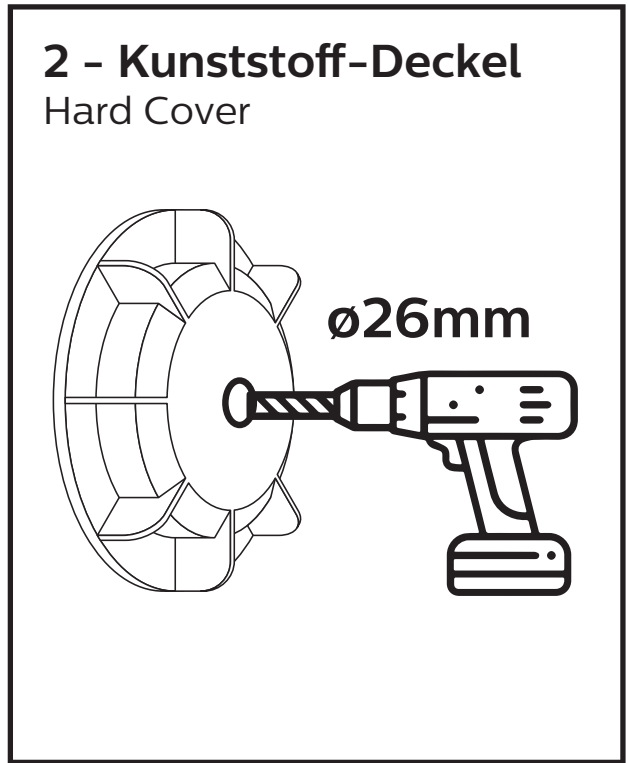

PHILIPS

H7 CANbus

H7-LED

Fahrzeugspezifische Hinweise
zum Einbau des CANbus
Vehicle specific installation
guide for CANbus

Scheinwerfer – Ansicht von oben und von hinten

Headlamp view from top and back side