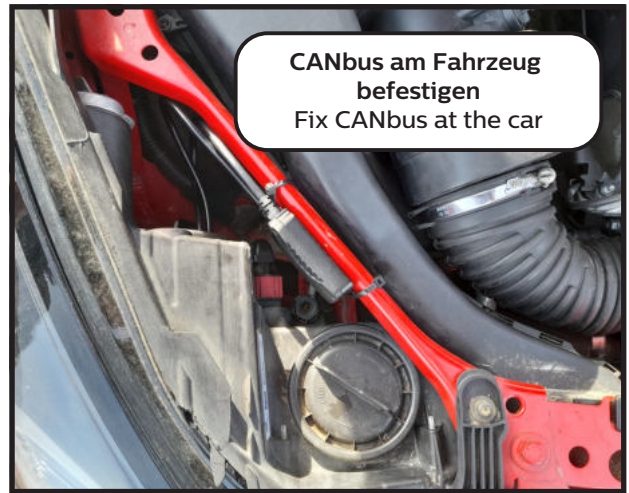

PHILIPS

H7 CANbus

H7-LED

Fahrzeugspezifische Hinweise
zum Einbau des CANbus
Vehicle specific installation
guide for CANbus

Scheinwerfer – Ansicht von oben und von hinten

Headlamp view from top and back side