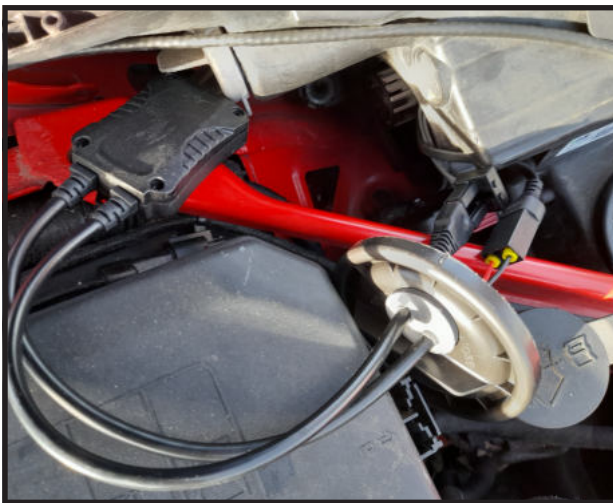

PHILIPS

H7 CANbus

H7-LED

Fahrzeugspezifische Hinweise
zum Einbau des CANbus
Vehicle specific installation
guide for CANbus

Scheinwerfer – Ansicht von oben und von hinten

Headlamp view from top and back side