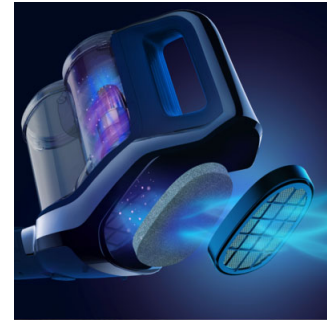

### 360°-Saugdüse

360°-Saugdüse erfasst Staub und Schmutz schneller mit jedem Zug, selbst rückwärts und von den Seiten, sodass Sie mit jedem Zug effizient reinigen.

### PowerCyclone 8-Technologie

PowerCyclone 8-Technologie – unsere beste beutellose Staubsaugertechnologie jetzt in einem kabellosen Akku-Staubsauger für eine längere Saugleistung.

### Dreifach-Filtersystem

Das Dreifach-Filtersystem leitet nur die saubere Luft zurück zum Motor und sorgt für länger anhaltenden starken Luftstrom.