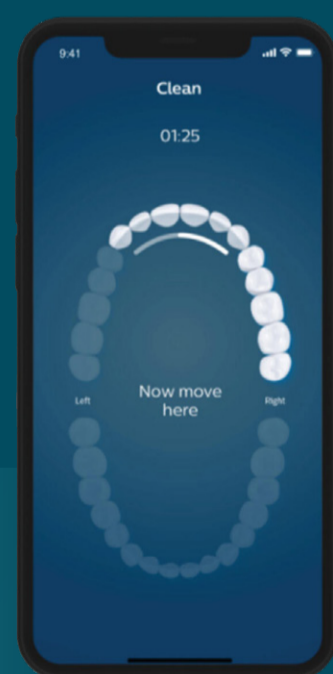

**Unser Tipp:** Der Leuchtring am Ende des Handstücks weist darauf hin, wenn der Druck reduziert oder nicht zu stark geschrubbt werden sollte.

### All-in-One-Bürstenkopf für umfassende Pflege mit Wechsel-Hinweis

Der A3 Premium All-in-One-Bürstenkopf sorgt für eine Reinigung ohne Kompromisse. Er verfügt über angewinkelte Borsten, um bis zu 20x mehr Plaque selbst an schwer erreichbaren Stellen zu entfernen\*. Dreieckige Spitzen entfernen bis zu 100% mehr Verfärbungen in weniger als zwei Tagen\*\*\*. Die längeren Borsten reinigen das Zahnfleisch gründlich, sodass Konsumenten in nur zwei Wochen ein um bis zu 15x gesünderes Zahnfleisch haben\*\*. Und das alles, ohne die Bürstenköpfe wechseln zu müssen.

**Unser Tipp:** Bürstenköpfe sind nach 3 Monaten Verwendung weniger effizient. Die BrushSync™ Funktion erinnert Konsumenten rechtzeitig, wenn es Zeit für einen Austausch ist. Einen weiteren Hinweis geben die blauen Borsten: lässt die blaue Farbe nach und ist kaum mehr zu erkennen, sollte der Bürstenkopf ausgetauscht werden.

**Unser Tipp:** Die Philips Sonicare App zeigt Konsumenten anhand des Abbildes von einem Gebiss während dem Putzen in Echtzeit, welche Zähne noch nicht ausreichend geputzt wurden. Gerade bei den hinteren Backenzähnen ist das hilfreich.